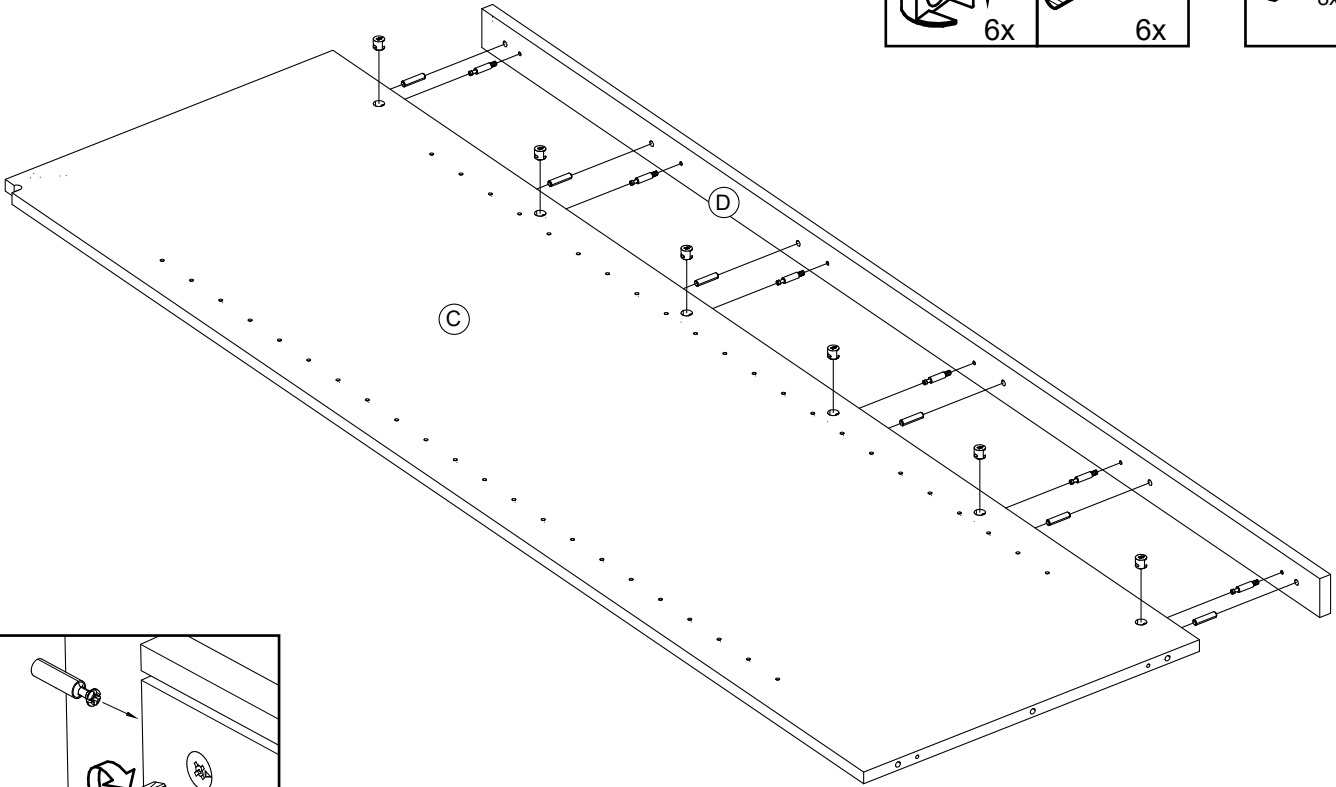

<p>A001</p> <p>13 10x</p>	<p>A002</p> <p>10x</p>	<p>A003</p> <p>8x35 24x</p>	<p>A004</p> <p>24x</p>	<p>A006</p> <p>3,5x16 48x</p>	<p>A008</p> <p>M6x80 4x</p>	<p>A009</p> <p>3,5x16 24x</p>	<p>A011</p> <p>8x</p>	<p>A013</p> <p>4x</p>
<p>A014</p> <p>2x</p>	<p>A015</p> <p>8x</p>	<p>A018</p> <p>6x</p>	<p>A020</p> <p>7x50 4x</p>	<p>A029</p> <p>M6x15 2x</p>	<p>A031</p> <p>#4 1x</p>	<p>A036</p> <p>2x</p>	<p>A040</p> <p>4x</p>	

1

2

3

4

5

6

Nastavitelné zpomalení / Adjustable deceleration

Glissando TL poskytuje řízený zavírací pohyb a kompatibilitu s širokou škálou nábytkových dvířek. Zpomalovací sílu lze nastavit ručně, bez použití nářadí.