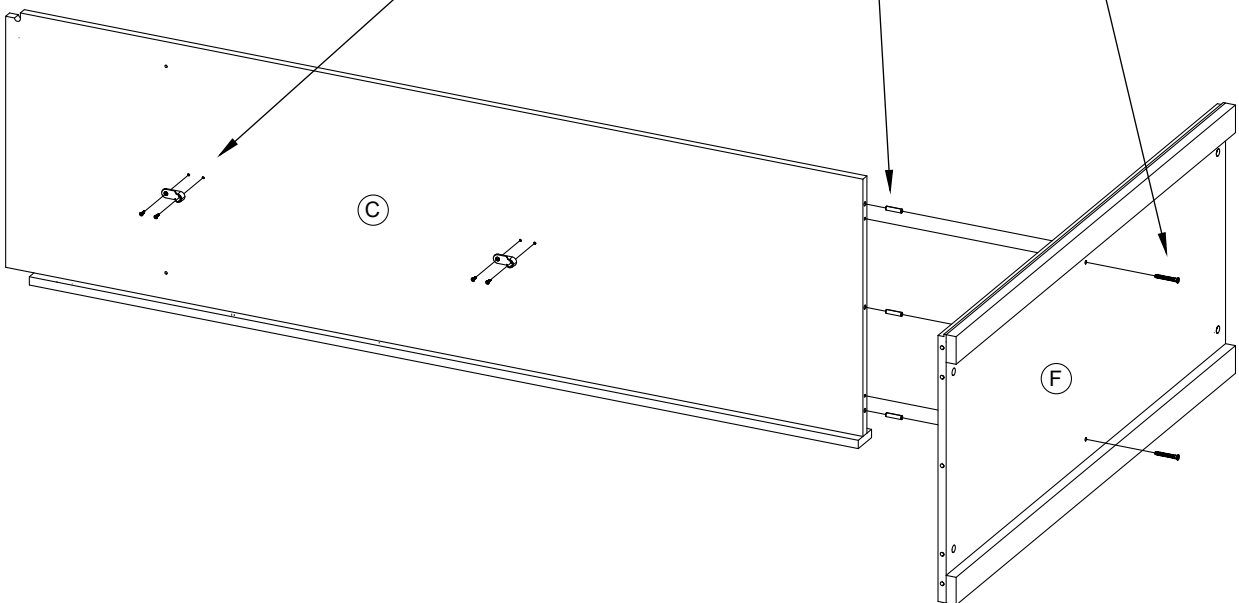

<p>A001</p> <p>13 10x</p>	<p>A002</p> <p>10x</p>	<p>A003</p> <p>8x35 24x</p>	<p>A004</p> <p>24x</p>	<p>A006</p> <p>3,5x16 48x</p>	<p>A008</p> <p>M6x80 4x</p>	<p>A009</p> <p>3,5x16 24x</p>	<p>A011</p> <p>8x</p>	<p>A013</p> <p>4x</p>
<p>A014</p> <p>2x</p>	<p>A015</p> <p>8x</p>	<p>A018</p> <p>6x</p>	<p>A020</p> <p>7x50 4x</p>	<p>A029</p> <p>M6x15 2x</p>	<p>A031</p> <p>#4 1x</p>	<p>A036</p> <p>2x</p>	<p>A040</p> <p>4x</p>	

1

2

3

4

5

6

Nastavitelné zpomalení / Adjustable deceleration

Glissando TL poskytuje řízený zavírací pohyb a kompatibilitu s širokou škálou nábytkových dvířek. Zpomalovací sílu lze nastavit ručně, bez použití nářadí.