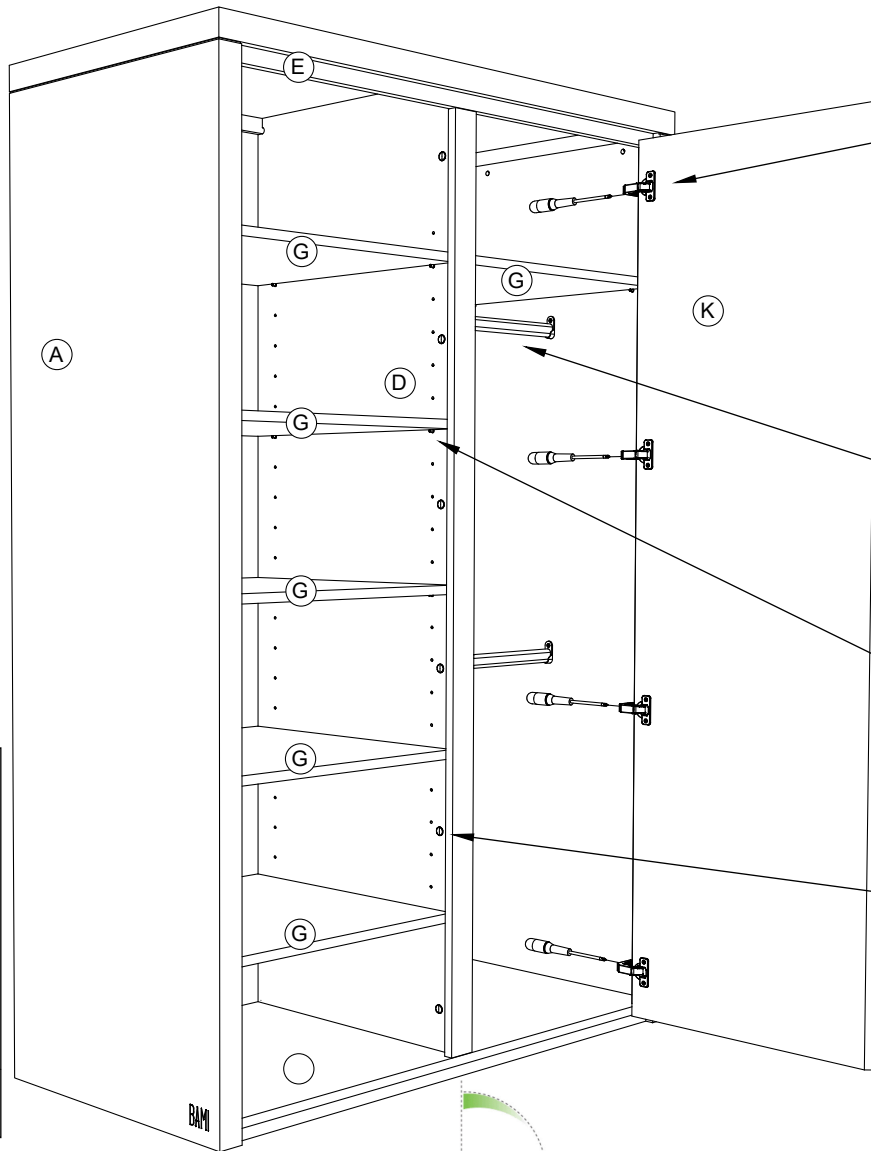

1

2

3

4

5

6

Nastavitelné zpomalení / Adjustable deceleration

Glissando TL poskytuje řízený zavírací pohyb a kompatibilitu s širokou škálou nábytkových dvířek. Zpomalovací sílu lze nastavit ručně, bez použití nářadí.

Glissando TL provides controlled closing movement and compatibility with a wide range of furniture doors. The deceleration force can be adjusted manually, without the use of tools.

7