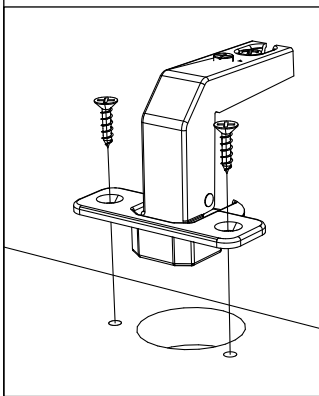

1

2

3

4

5

6

Nastavitelné zpomalení / Adjustable deceleration

Glissando TL poskytuje řízený zavírací pohyb a kompatibilitu s širokou škálou nábytkových dvířek. Zpomalovací sílu lze nastavit ručně, bez použití nářadí.