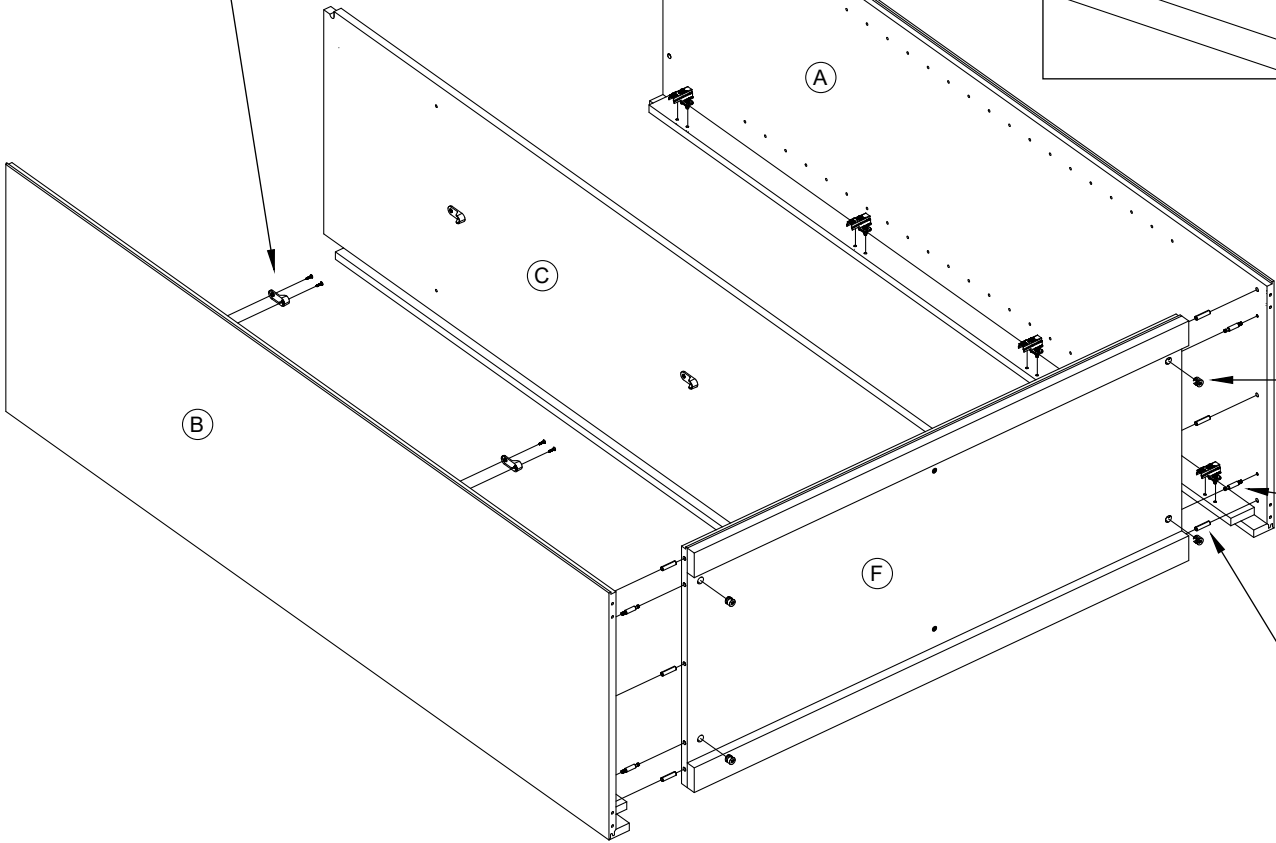

<p>A001</p> <p>13 10x</p>	<p>A002</p> <p>10x</p>	<p>A003</p> <p>8x35 24x</p>	<p>A004</p> <p>24x</p>	<p>A006</p> <p>3,5x16 48x</p>	<p>A008</p> <p>M6x80 4x</p>	<p>A009</p> <p>3,5x16 24x</p>	<p>A011</p> <p>8x</p>	<p>A013</p> <p>4x</p>
<p>A014</p> <p>2x</p>	<p>A015</p> <p>8x</p>	<p>A018</p> <p>6x</p>	<p>A020</p> <p>7x50 4x</p>	<p>A029</p> <p>M6x15 2x</p>	<p>A031</p> <p>#4 1x</p>	<p>A036</p> <p>2x</p>	<p>A040</p> <p>4x</p>	

1

2

3

4

5

6

Nastavitelné zpomalení / Adjustable deceleration

Glissando TL poskytuje řízený zavírací pohyb a kompatibilitu s širokou škálou nábytkových dvířek. Zpomalovací sílu lze nastavit ručně, bez použití nářadí.