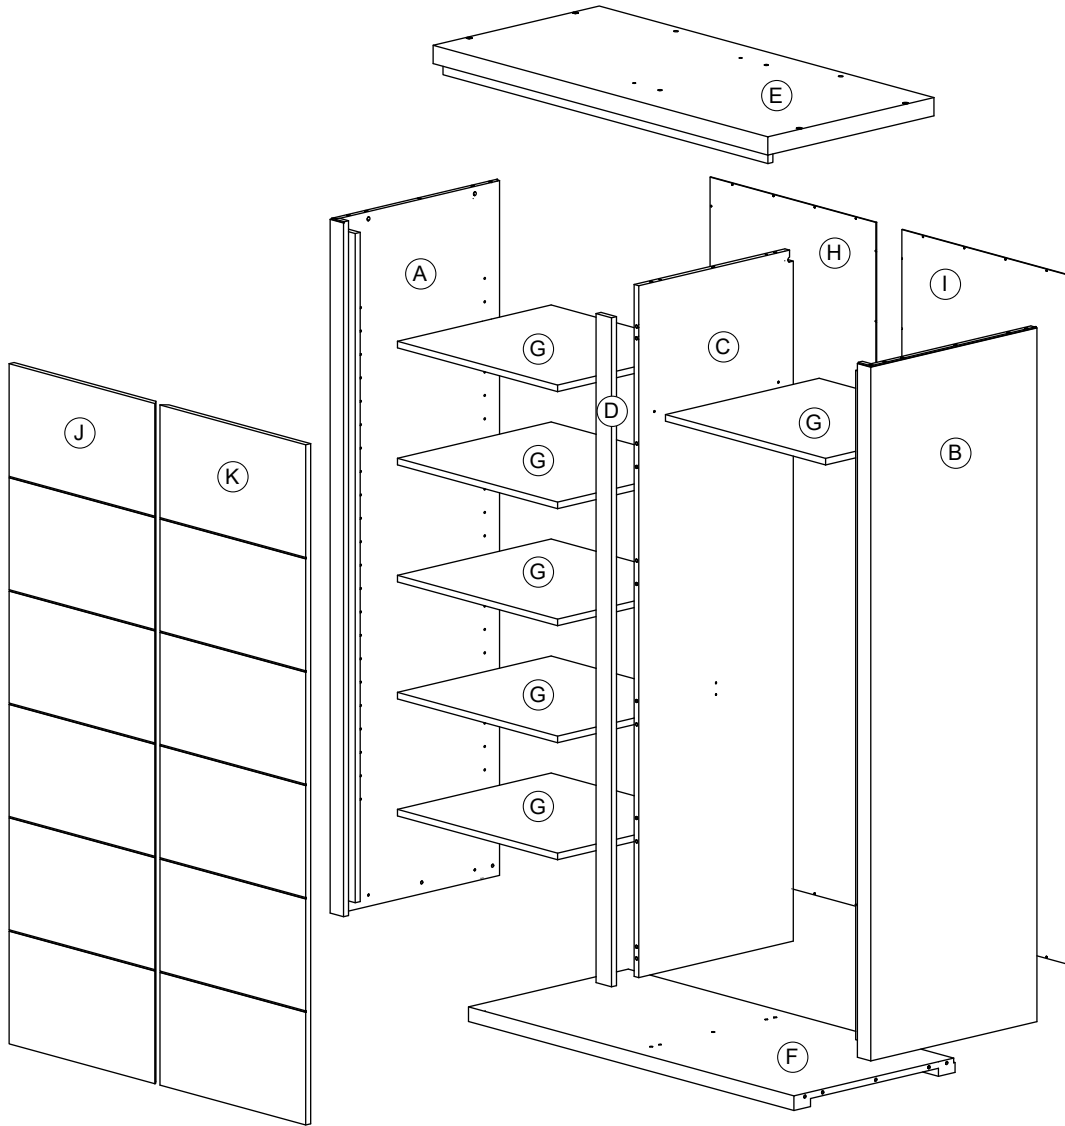

<p>A001</p> <p>13 10x</p>	<p>A002</p> <p>10x</p>	<p>A003</p> <p>8x35 24x</p>	<p>A004</p> <p>24x</p>	<p>A006</p> <p>3,5x16 48x</p>	<p>A008</p> <p>M6x80 4x</p>	<p>A009</p> <p>3,5x16 24x</p>	<p>A011</p> <p>8x</p>	<p>A013</p> <p>4x</p>
<p>A014</p> <p>2x</p>	<p>A015</p> <p>8x</p>	<p>A018</p> <p>6x</p>	<p>A020</p> <p>7x50 4x</p>	<p>A029</p> <p>M6x15 2x</p>	<p>A031</p> <p>#4 1x</p>	<p>A036</p> <p>2x</p>	<p>A040</p> <p>4x</p>	

1

2

3

4

5

6

Nastavitelné zpomalení / Adjustable deceleration

Glissando TL poskytuje řízený zavírací pohyb a kompatibilitu s širokou škálou nábytkových dvířek. Zpomalovací sílu lze nastavit ručně, bez použití nářadí.

Glissando TL provides controlled closing movement and compatibility with a wide range of furniture doors. The deceleration force can be adjusted manually, without the use of tools.

7