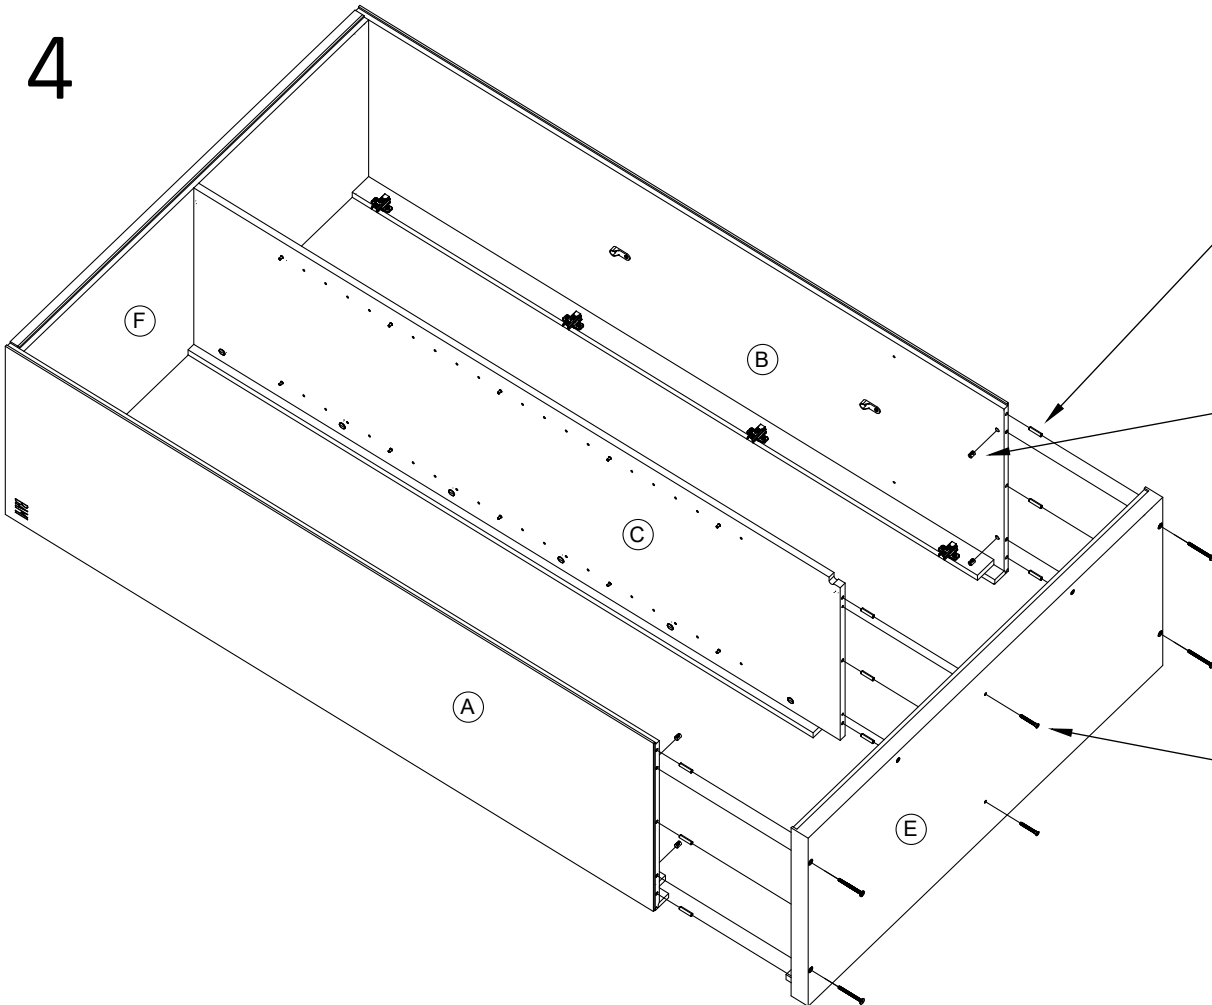

1

2

3

4

5

6

Nastavitelné zpomalení / Adjustable deceleration

Glissando TL poskytuje řízený zavírací pohyb a kompatibilitu s širokou škálou nábytkových dvířek. Zpomalovací sílu lze nastavit ručně, bez použití nářadí.