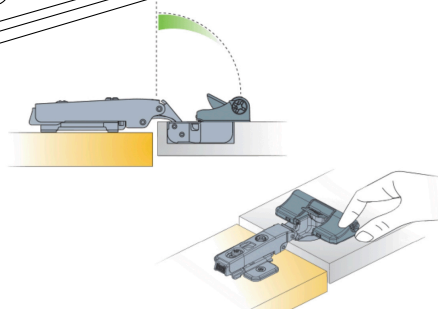

1

2

3

4

5

6

Nastavitelné zpomalení / Adjustable deceleration

Glissando TL poskytuje řízený zavírací pohyb a kompatibilitu s širokou škálou nábytkových dvířek. Zpomalovací sílu lze nastavit ručně, bez použití nářadí.

Glissando TL provides controlled closing movement and compatibility with a wide range of furniture doors. The deceleration force can be adjusted manually, without the use of tools.

7